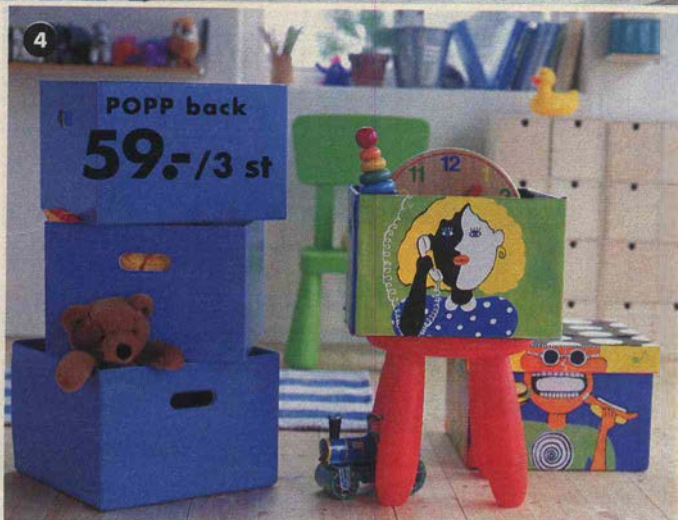

1. NOBB lådor med lock.
Wellpapp med vattenbaserat tryck. 72×43 cm, höjd 42 cm **79.-/2 st**

2. KNEP lådor med lock.
Wellpapp/lin. 48×39 cm, höjd 34 cm **69.-/2 st**

3. EDLA lådor med lock.
Wellpapp.
55×43×18 cm **60.-/2 st**
55×28×33 cm **70.-/2 st**
Minibyrå
30×15.5×30 cm **50.-**

4. POPP back. Wellpapp.
35×35 cm, djup 24 cm
Blå **59.-/3 st**
Orange **59.-/3 st**

ORVAR låda med lock.
Wellpapp.
35×35×24 cm **79.-/2 st**

Nedan: PAPP B låda med lock. Wellpapp med vattenbaserat tryck.
47×28×36 cm **39.-/3 st**

PAPP B låda/lock
39.-/3 st

Fäst barnens lappar, teckningar eller bilder med en pappersklämma, så får du en personlig och rolig märkning av dina förvaringslådor.